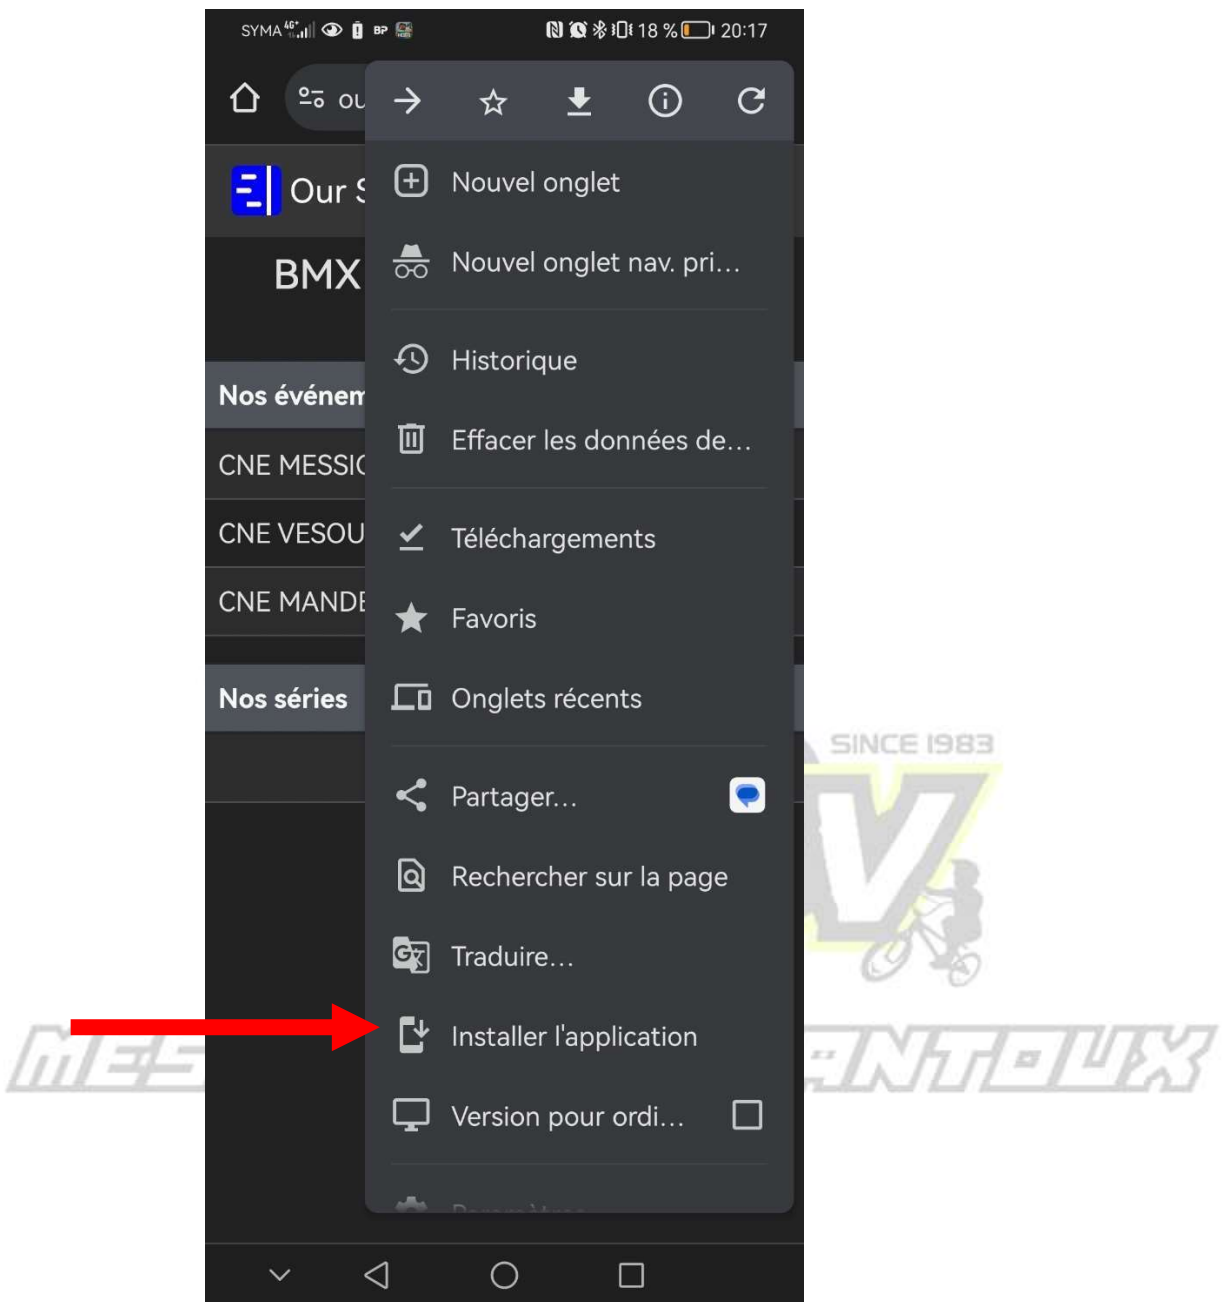

Rendez-vous sur le site <https://our.sqorz.com/orgs>

Rappel : vous pourrez bien entendu suivre ces informations en temps réel sur les panneaux d'affichages présents aux abords de la piste.

**Soyez attentif au micro qui annonce les races.  
Une race passe en moyenne toutes les 1 min 30  
(plus le niveau augmente plus ce temps se réduit)**

Sur certains téléphones il est possible d'installer l'application en faisant dérouler le menu de votre navigateur puis en cliquant sur « installer l'application ».

Sinon vous l'utilisez directement sur votre navigateur il s'agit exactement des mêmes écrans.