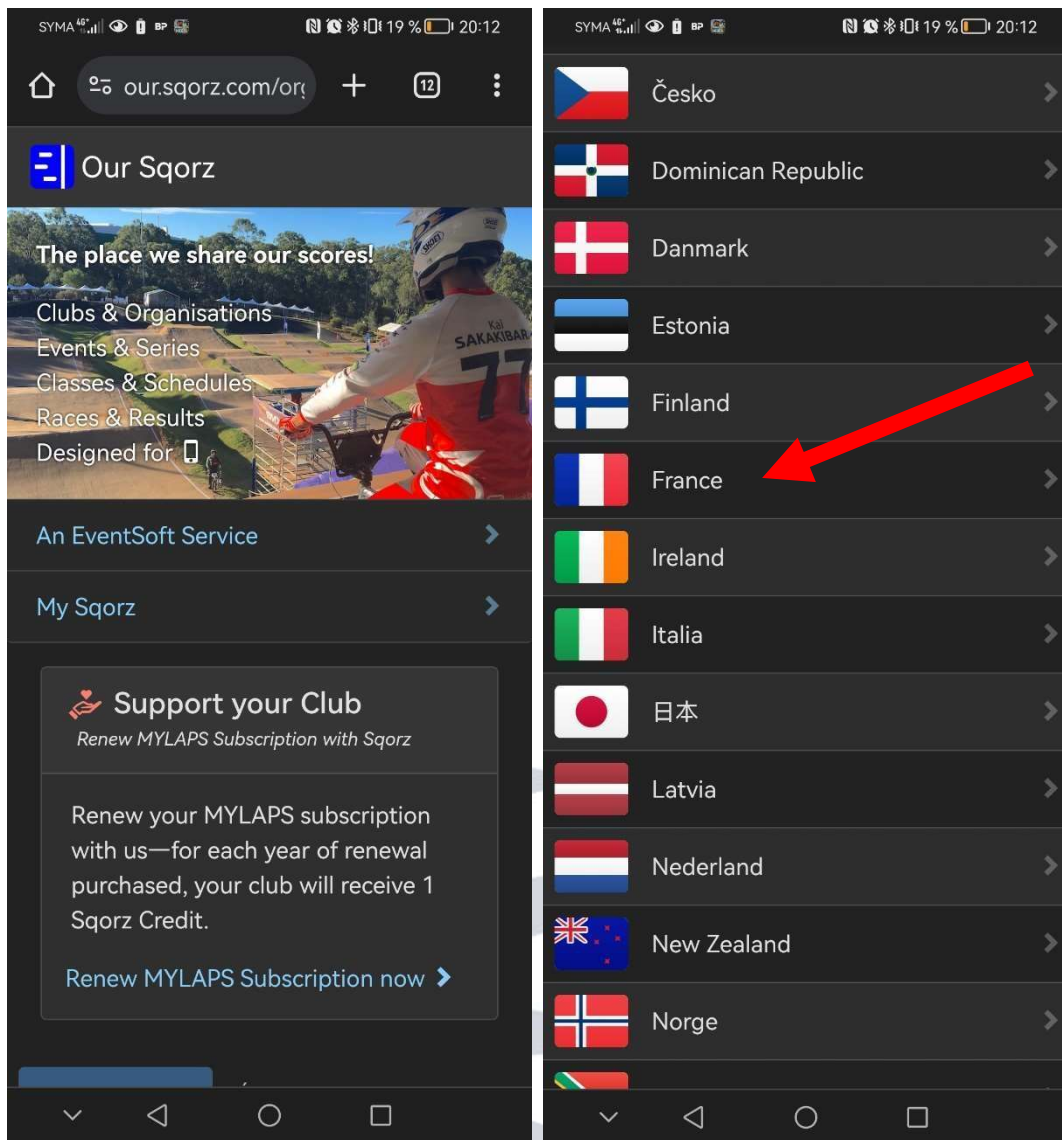

Rendez-vous sur le site <https://our.sqorz.com/orgs>

Rappel : vous pourrez bien entendu suivre ces informations en temps réel sur les panneaux d'affichages présents aux abords de la piste.

**Soyez attentif au micro qui annonce les races.  
Une race passe en moyenne toutes les 1 min 30  
(plus le niveau augmente plus ce temps se réduit)**

Sur certains téléphones il est possible d'installer l'application en faisant dérouler le menu de votre navigateur puis en cliquant sur « installer l'application ».

Sinon vous l'utilisez directement sur votre navigateur il s'agit exactement des mêmes écrans.

Faites dérouler votre écran et cliquer sur France